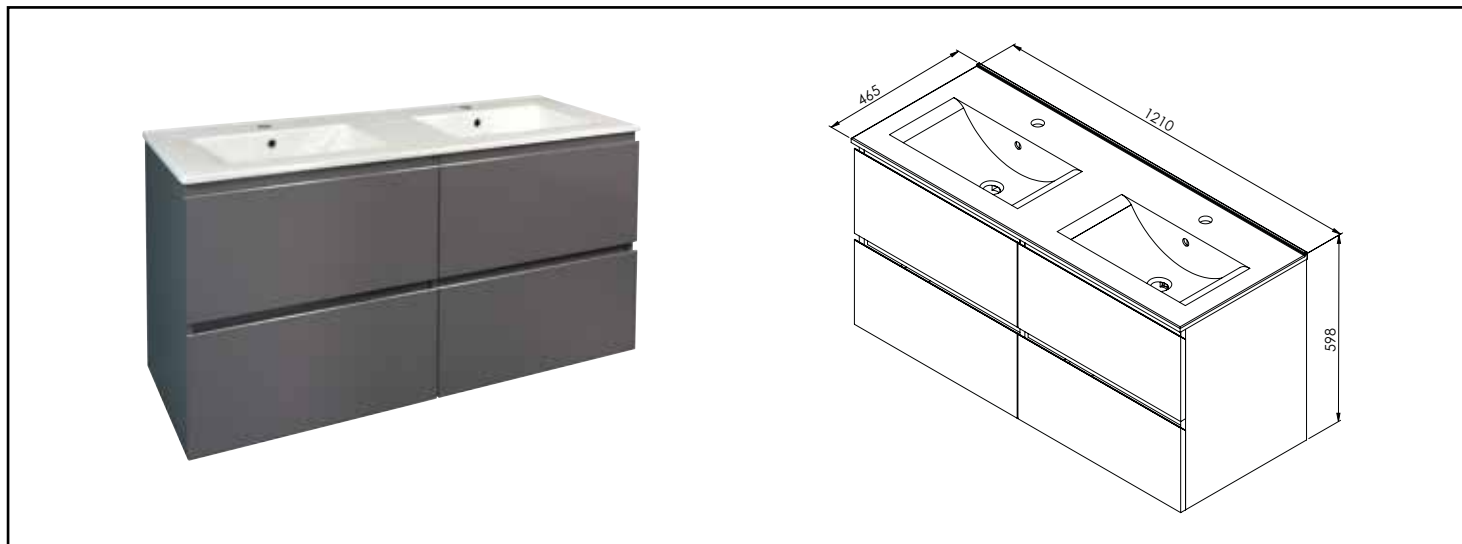

Référence : 401512102

MEUBLE SUSPENDU OSLO - 120CM - LAQUÉ GRIS MAT - 4 TIROIRS

■ - FINITION LAQUÉE OU BOIS

■ - PLAN CÉRAMIQUE VASQUE EXTRA-PLAT

■ - FERMETURE PROGRESSIVE / POIGNÉES PRISE DE MAIN AVEC RENFORCEMENT ALUMINIUM

■ - LIVRÉ MONTÉ

■ - FABRICATION EUROPÉENNE

CARACTÉRISTIQUES

Meuble OSLO à suspendre finition laquée gris mat, avec double vasque intégrée avec trop plein
 Dimensions : Largeur : 121,5cm x Profondeur : 46,5cm x Hauteur : 60cm
 Corps de meuble avec vide sanitaire (5,2cm)
 Plan céramique blanc extra-plat, épaisseur : 18mm
 Dimension de la cuve : 410x265x120mm
 Structure du caisson en panneaux de particules mélaminé, épaisseur : 16mm
 4 tiroirs en panneaux de particules avec poignée prise de main et fermeture amortie Hettich
 Accessoires en options : pieds (hauteur : 30cm, ajustable et recoupable)
 Livré pré-monté, sans robinetterie, sans visserie de fixation murale
 Fabrication européenne
 Norme FSC
 Ecotaxe en sus